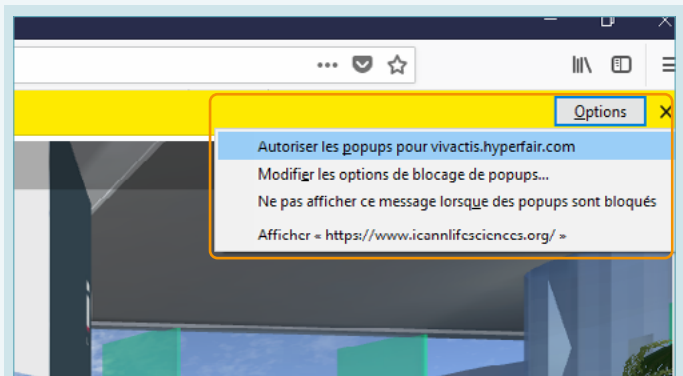

Download
SAFARI

Download
FIREFOX

Download
EDGE

Habilitar os pop-ups no CHROME

Clique no ícone que aparece na barra de endereço no topo a direita.

Assinale a opção que permite pop-ups nesse site.

HABILITAR OS POP-UPS NO SAFARI

Clicar com o **BOTÃO DIREITO** do mouse no ícone que aparecerá no topo direito da página, e clique em **SETTINGS / CONFIGURAÇÕES**.

Habilite o pop-up desse site clicando em **ALLOW / PERMITIR**.

Habilitar os pop-ups no FIREFOX

Assinale a opção que permite pop-ups nesse site.

Autorize pop-ups no site

HABILITAR OS POP-UPS NO EDGE

NA BARRA DO RODAPÉ DO NAVEGADOR...

...CLIQUE: SEMPRE PERMITIR