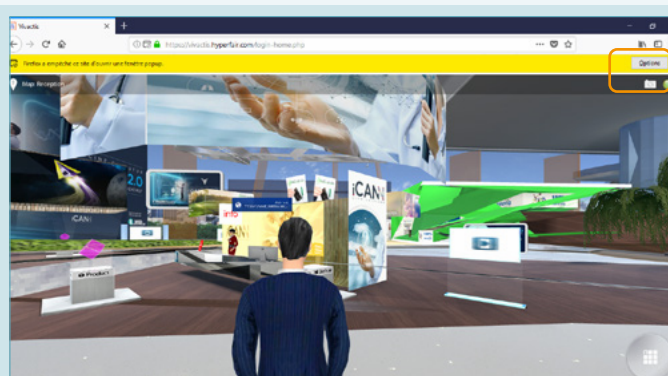

Habilitar os pop-ups no FIREFOX

Assinale a opção que permite pop-ups nesse site.