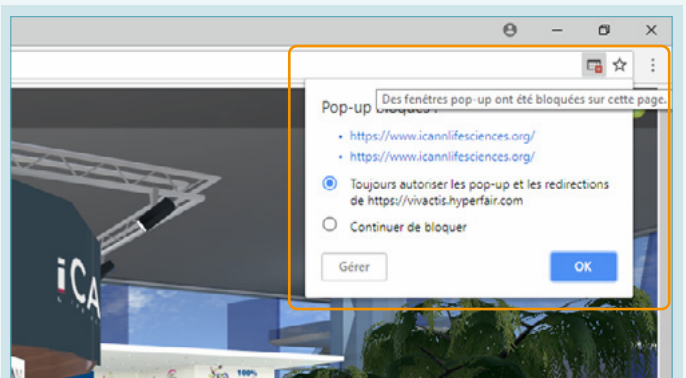

EXPERIENCE ▶ HDI 2024

TUTORIAL

HABILITE OS POP-UPS

A PLATAFORMA 3D DO HDI EXPERIENCE 2020 É COMPATÍVEL COM OS NAVEGADORES CHROME, SAFARI, FIREFOX E EDGE.

DE TODOS, O CHROME É O MAIS RECOMENDADO.

Download
CHROME

Download
SAFARI

Download
FIREFOX

Download
EDGE

Habilitar os pop-ups no CHROME

Clique no ícone que aparece na barra de endereço no topo a direita.

Assinale a opção que permite pop-ups nesse site.

HABILITAR OS POP-UPS NO SAFARI