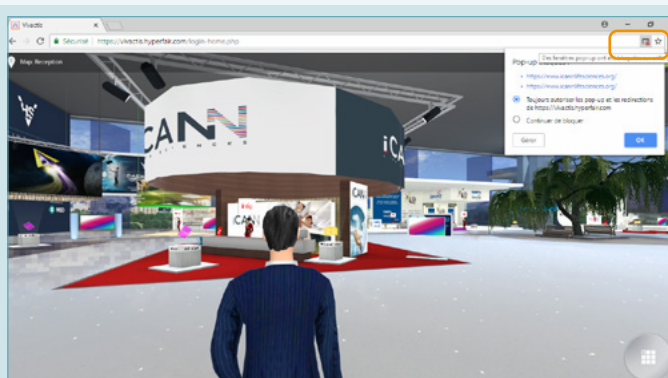

EXPERIENCE ▶ HDI 2024

TUTORIAL

HABILITE OS POP-UPS

A PLATAFORMA 3D DO HDI EXPERIENCE 2020 É COMPATÍVEL COM OS NAVEGADORES CHROME, SAFARI, FIREFOX E EDGE.

DE TODOS, O CHROME É O MAIS RECOMENDADO.

Download
CHROME

Download
SAFARI

Download
FIREFOX

Download
EDGE

Habilitar os pop-ups no CHROME

Clique no ícone que aparece na barra de endereço no topo a direita.

Assinale a opção que permite pop-ups nesse site.

HABILITAR OS POP-UPS NO SAFARI