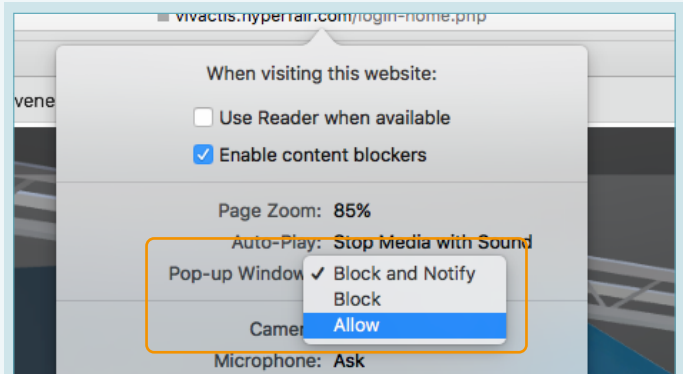

Habilite o pop-up desse site clicando em **ALLOW / PERMITIR**.