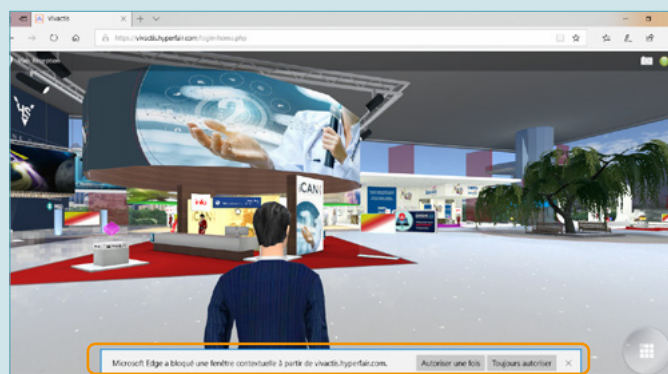

EXPERIENCE ▶ HDI 2024

TUTORIAL

HABILITE OS POP-UPS

A PLATAFORMA 3D DO HDI EXPERIENCE 2020 É COMPATÍVEL COM OS NAVEGADORES CHROME, SAFARI, FIREFOX E EDGE.

DE TODOS, O CHROME É O MAIS RECOMENDADO.

Download
CHROME

Download
SAFARI

Download
FIREFOX

Download
EDGE

Habilitar os pop-ups no CHROME

Clique no ícone que aparece na barra de endereço no topo a direita.

Assinale a opção que permite pop-ups nesse site.

HABILITAR OS POP-UPS NO SAFARI

Clicar com o **BOTÃO DIREITO** do mouse no ícone que aparecerá no topo direito da página, e clique em **SETTINGS / CONFIGURAÇÕES**.

Habilite o pop-up desse site clicando em **ALLOW / PERMITIR**.

Habilitar os pop-ups no FIREFOX

Assinale a opção que permite pop-ups nesse site.

Autorize pop-ups no site

HABILITAR OS POP-UPS NO EDGE

NA BARRA DO RODAPÉ DO NAVEGADOR...

...CLIQUE: SEMPRE PERMITIR