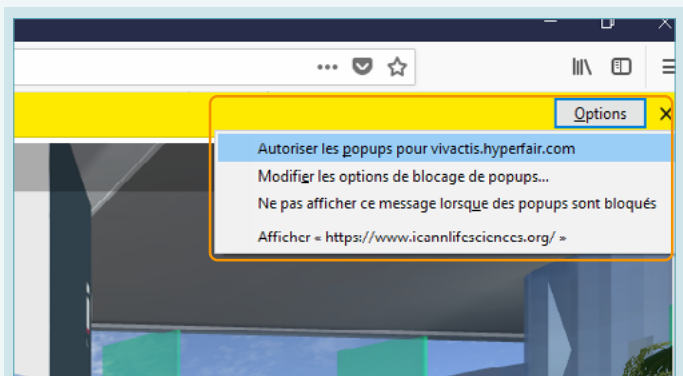

Download
CHROME

Download
SAFARI

Download
FIREFOX

Download
EDGE

Habilitar os pop-ups no CHROME

Clique no ícone que aparece na barra de endereço no topo a direita.

Assinale a opção que permite pop-ups nesse site.

HDI EXPERIENCE

CONFERENCE & EXPO
HÍBRIDO 2022

HABILITAR OS POP-UPS NO SAFARI

Clicar com o BOTÃO DIREITO do mouse no ícone que aparecerá no topo direito da página, e clique em SETTINGS / CONFIGURAÇÕES.

Habilite o pop-up desse site clicando em ALLOW / PERMITIR.

Habilitar os pop-ups no FIREFOX

Assinale a opção que permite pop-ups nesse site.

Autorize pop-ups no site

HDI EXPERIENCE

CONFERENCE & EXPO
HÍBRIDO 2022

HABILITAR OS POP-UPS NO EDGE

NA BARRA DO RODAPÉ DO NAVEGADOR...