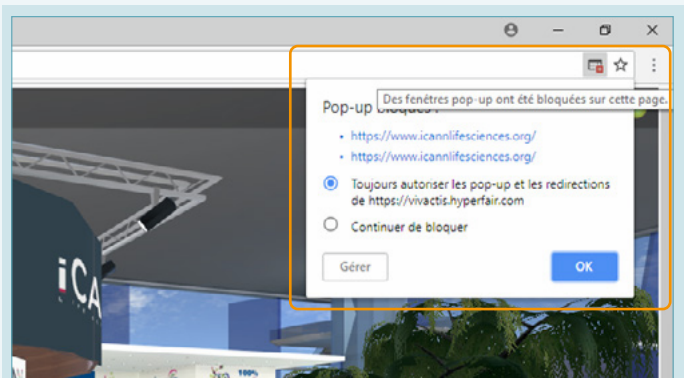

TUTORIAL

HABILITAR POP UP NO SEU NAVEGADOR

HDI EXPERIENCE

CONFERENCE & EXPO
HÍBRIDO 2022

A PLATAFORMA 3D DO HDI EXPERIENCE 2020 É COMPATÍVEL COM OS NAVEGADORES CHROME, SAFARI, FIREFOX E EDGE.

DE TODOS, O CHROME É O MAIS RECOMENDADO.

Download
CHROME

Download
SAFARI

Download
FIREFOX

Download
EDGE

Habilitar os pop-ups no CHROME

Clique no ícone que aparece na barra de endereço no topo a direita.

Assinale a opção que permite pop-ups nesse site.

HDI EXPERIENCE

CONFERENCE & EXPO
HÍBRIDO 2022

HABILITAR OS POP-UPS NO SAFARI

Clicar com o BOTÃO DIREITO do mouse no ícone que aparecerá no topo direito da página, e clique em SETTINGS / CONFIGURAÇÕES.

Habilite o pop-up desse site clicando em ALLOW / PERMITIR.