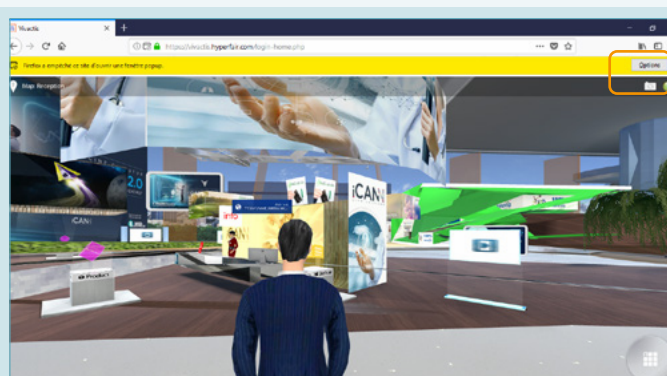

TUTORIAL

HABILITAR POP UP NO SEU NAVEGADOR

HDI EXPERIENCE

CONFERENCE & EXPO
HÍBRIDO 2022

A PLATAFORMA 3D DO HDI EXPERIENCE 2020 É COMPATÍVEL COM OS NAVEGADORES CHROME, SAFARI, FIREFOX E EDGE.

DE TODOS, O CHROME É O MAIS RECOMENDADO.

HDI EXPERIENCE

CONFERENCE & EXPO
HÍBRIDO 2022

HABILITAR OS POP-UPS NO SAFARI

Clicar com o BOTÃO DIREITO do mouse no ícone que aparecerá no topo direito da página, e clique em SETTINGS / CONFIGURAÇÕES.

Habilite o pop-up desse site clicando em ALLOW / PERMITIR.

Habilitar os pop-ups no FIREFOX

Assinale a opção que permite pop-ups nesse site.

Autorize pop-ups no site

HDI EXPERIENCE

CONFERENCE & EXPO
HÍBRIDO 2022

HABILITAR OS POP-UPS NO EDGE

NA BARRA DO RODAPÉ DO NAVEGADOR...