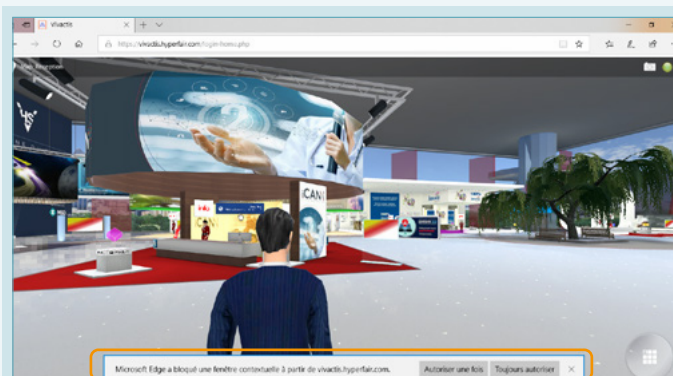

TUTORIAL

HABILITAR POP UP NO SEU NAVEGADOR

HDI EXPERIENCE

CONFERENCE & EXPO
HÍBRIDO 2022

A PLATAFORMA 3D DO HDI EXPERIENCE 2020 É COMPATÍVEL COM OS NAVEGADORES CHROME, SAFARI, FIREFOX E EDGE.

DE TODOS, O CHROME É O MAIS RECOMENDADO.

Habilitar os pop-ups no FIREFOX

Assinale a opção que permite pop-ups nesse site.

Autorize pop-ups no site

HDI EXPERIENCE

CONFERENCE & EXPO
HÍBRIDO 2022

HABILITAR OS POP-UPS NO EDGE

NA BARRA DO RODAPÉ DO NAVEGADOR...