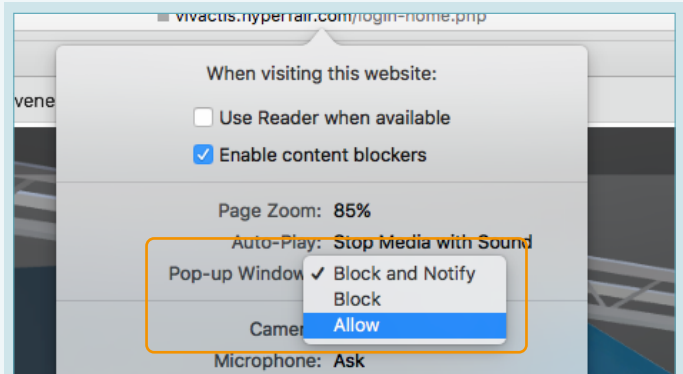

Download
CHROME

Download
SAFARI

Download
FIREFOX

Download
EDGE

Habilitar os pop-ups no CHROME

Clique no ícone que aparece na barra de endereço no topo a direita.

Assinale a opção que permite pop-ups nesse site.

HDI EXPERIENCE

CONFERENCE & EXPO
HÍBRIDO 2022

HABILITAR OS POP-UPS NO SAFARI

Clicar com o BOTÃO DIREITO do mouse no ícone que aparecerá no topo direito da página, e clique em SETTINGS / CONFIGURAÇÕES.

Habilite o pop-up desse site clicando em ALLOW / PERMITIR.

Habilitar os pop-ups no FIREFOX

Assinale a opção que permite pop-ups nesse site.

Autorize pop-ups no site

HDI EXPERIENCE

CONFERENCE & EXPO
HÍBRIDO 2022

HABILITAR OS POP-UPS NO EDGE

NA BARRA DO RODAPÉ DO NAVEGADOR...