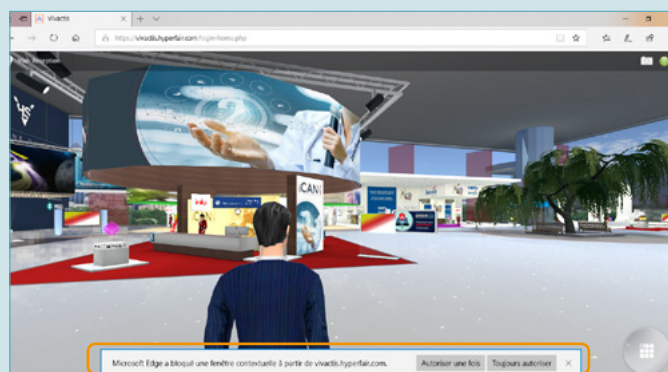

## HABILITAR OS POP-UPS NO SAFARI

Clicar com o **BOTÃO DIREITO** do mouse no ícone que aparecerá no topo direito da página, e clique em **SETTINGS / CONFIGURAÇÕES**.

Habilite o pop-up desse site clicando em **ALLOW / PERMITIR**.

## HABILITAR OS POP-UPS NO EDGE

NA BARRA DO RODAPÉ DO NAVEGADOR...

...CLIQUE: SEMPRE PERMITIR