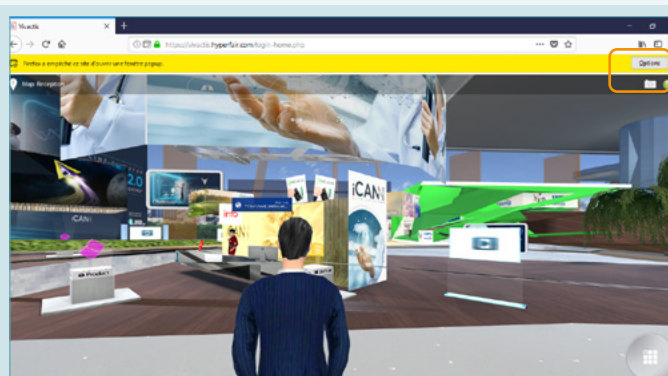

Habilitar os pop-ups no FIREFOX

Assinale a opção que permite pop-ups nesse site.