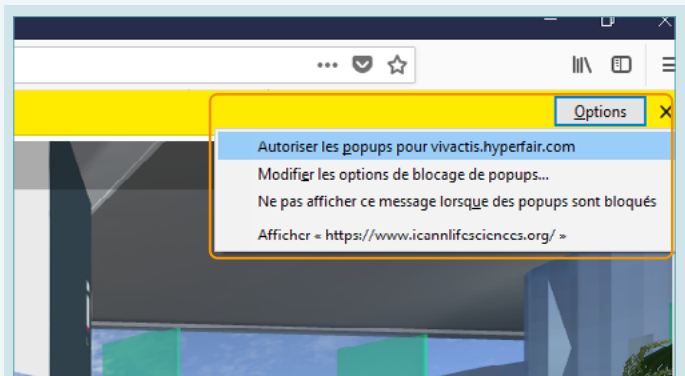

Autorize pop-ups no site