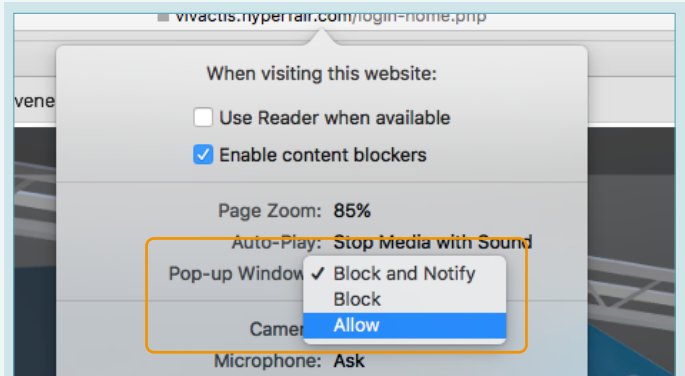

## Habilitar os pop-ups no CHROME

Clique no ícone que aparece na barra de endereço no topo a direita.

Assinale a opção que permite pop-ups nesse site.

## HABILITAR OS POP-UPS NO SAFARI

Clicar com o **BOTÃO DIREITO** do mouse no ícone que aparecerá no topo direito da página, e clique em **SETTINGS / CONFIGURAÇÕES**.

Habilite o pop-up desse site clicando em **ALLOW / PERMITIR**.