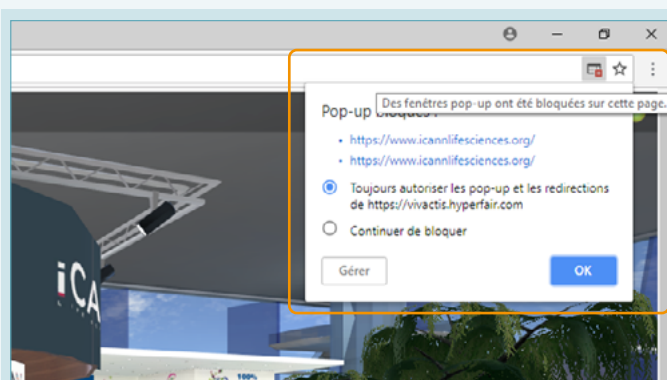

A PLATAFORMA 3D DO HDI EXPERIENCE 2020 É COMPATÍVEL COM OS NAVEGADORES CHROME, SAFARI, FIREFOX E EDGE.

DE TODOS, O CHROME É O MAIS RECOMENDADO.

Download
CHROME

Download
SAFARI

Download
FIREFOX

Download
EDGE

Habilitar os pop-ups no CHROME

Clique no ícone que aparece na barra de endereço no topo a direita.

Assinale a opção que permite pop-ups nesse site.

HABILITAR OS POP-UPS NO SAFARI

Clicar com o **BOTÃO DIREITO** do mouse no ícone que aparecerá no topo direito da página, e clique em **SETTINGS / CONFIGURAÇÕES**.