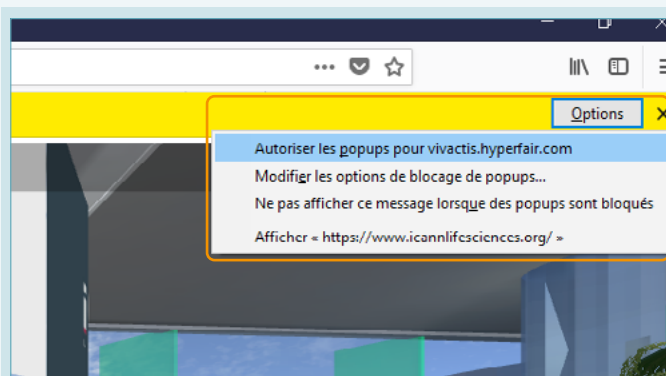

Autorize pop-ups no site