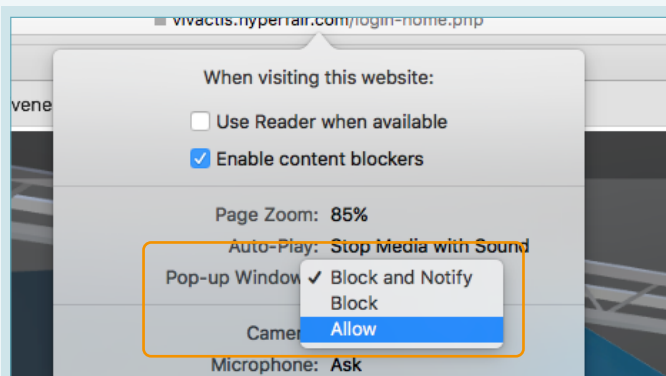

Habilitar os pop-ups no CHROME

Clique no ícone que aparece na barra de endereço no topo a direita.

Assinale a opção que permite pop-ups nesse site.

HABILITAR OS POP-UPS NO SAFARI

Clicar com o **BOTÃO DIREITO** do mouse no ícone que aparecerá no topo direito da página, e clique em **SETTINGS / CONFIGURAÇÕES**.

Habilite o pop-up desse site clicando em **ALLOW / PERMITIR**.

Habilitar os pop-ups no FIREFOX

Assinale a opção que permite pop-ups nesse site.

Autorize pop-ups no site

HABILITAR OS POP-UPS NO EDGE

NA BARRA DO RODAPÉ DO NAVEGADOR...