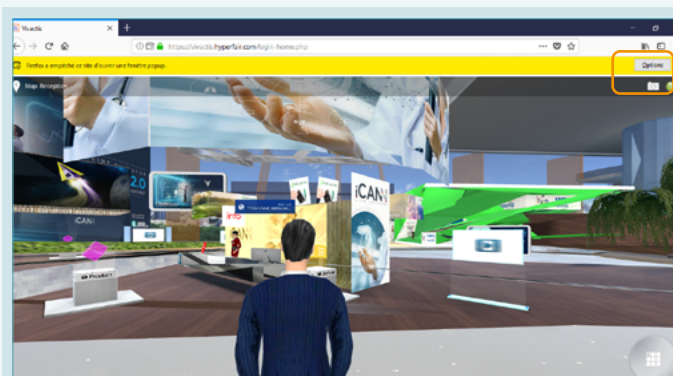

Habilitar os pop-ups no FIREFOX

Assinale a opção que permite pop-ups nesse site.